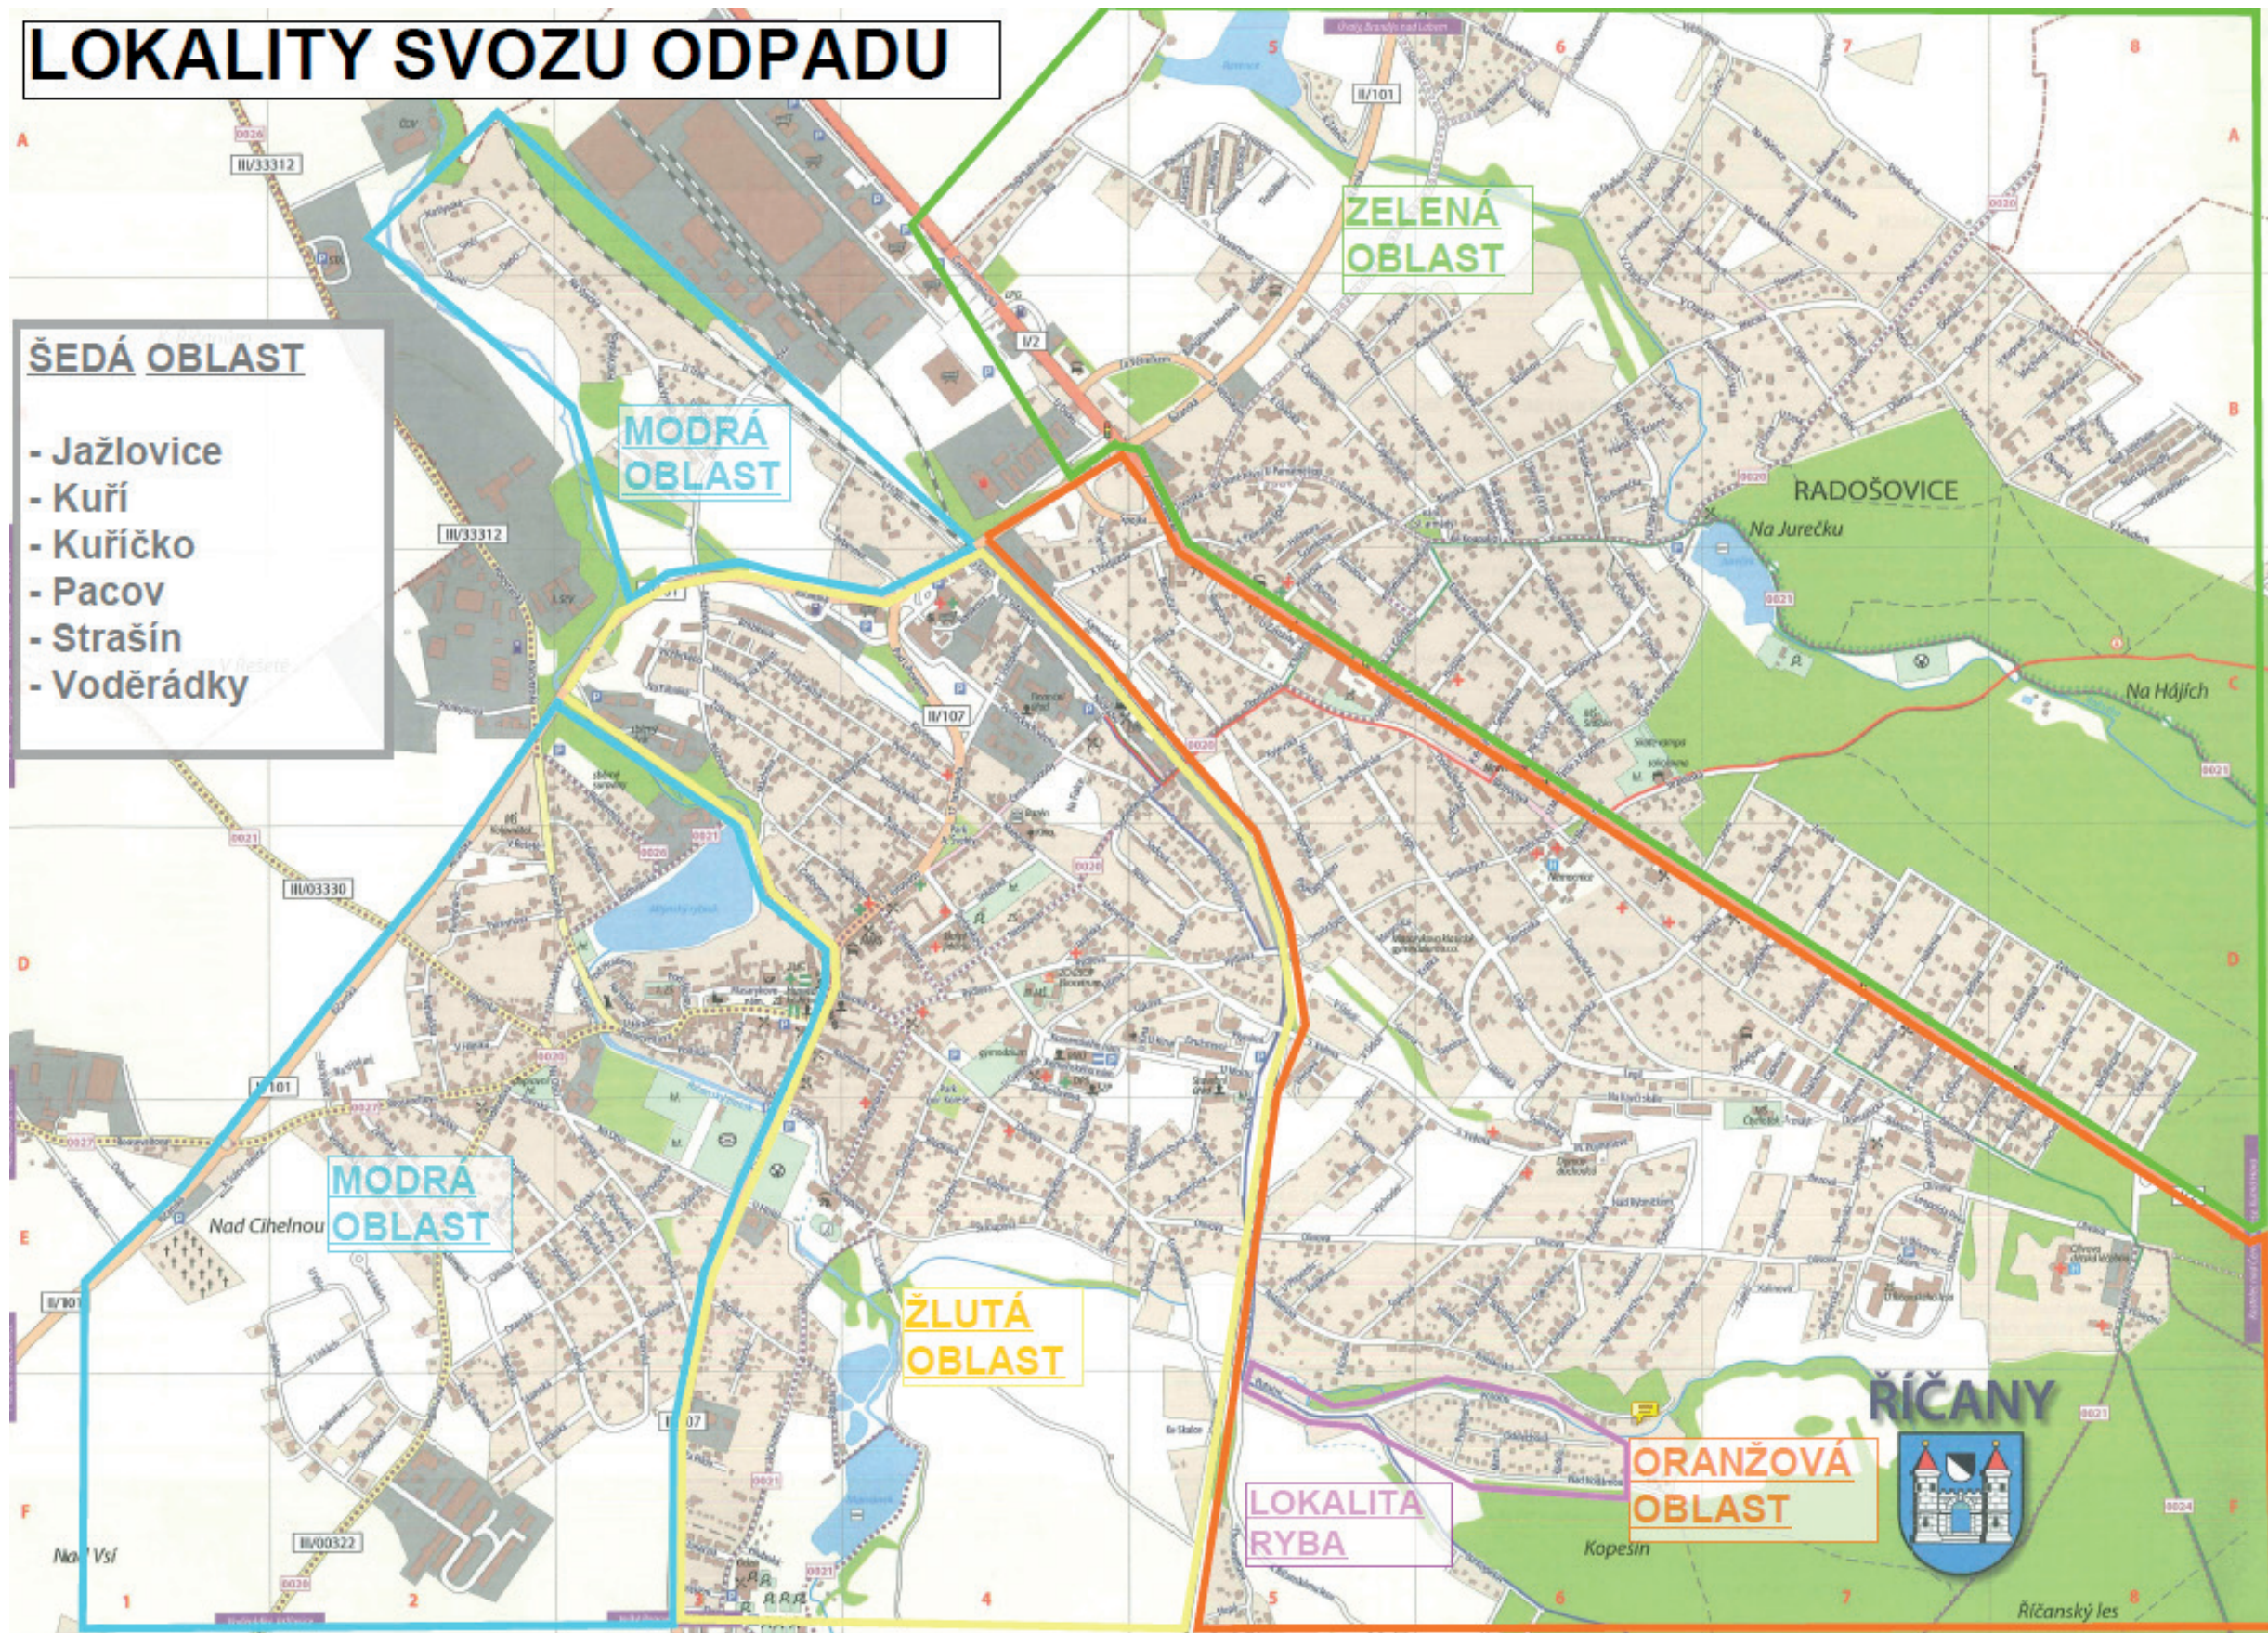

LOKALITY SVOZU ODPADU

ŠEDÁ OBLAST

- Jažlovice
- Kuří
- Kuříčko
- Pacov
- Strašín
- Voděrádky

MODRÁ
OBLAST

ZELENÁ
OBLAST

MODRÁ
OBLAST

ŽLUTÁ
OBLAST

LOKALITA
RYBA

ORANŽOVÁ
OBLAST

ŘÍČANY

Říčanský les