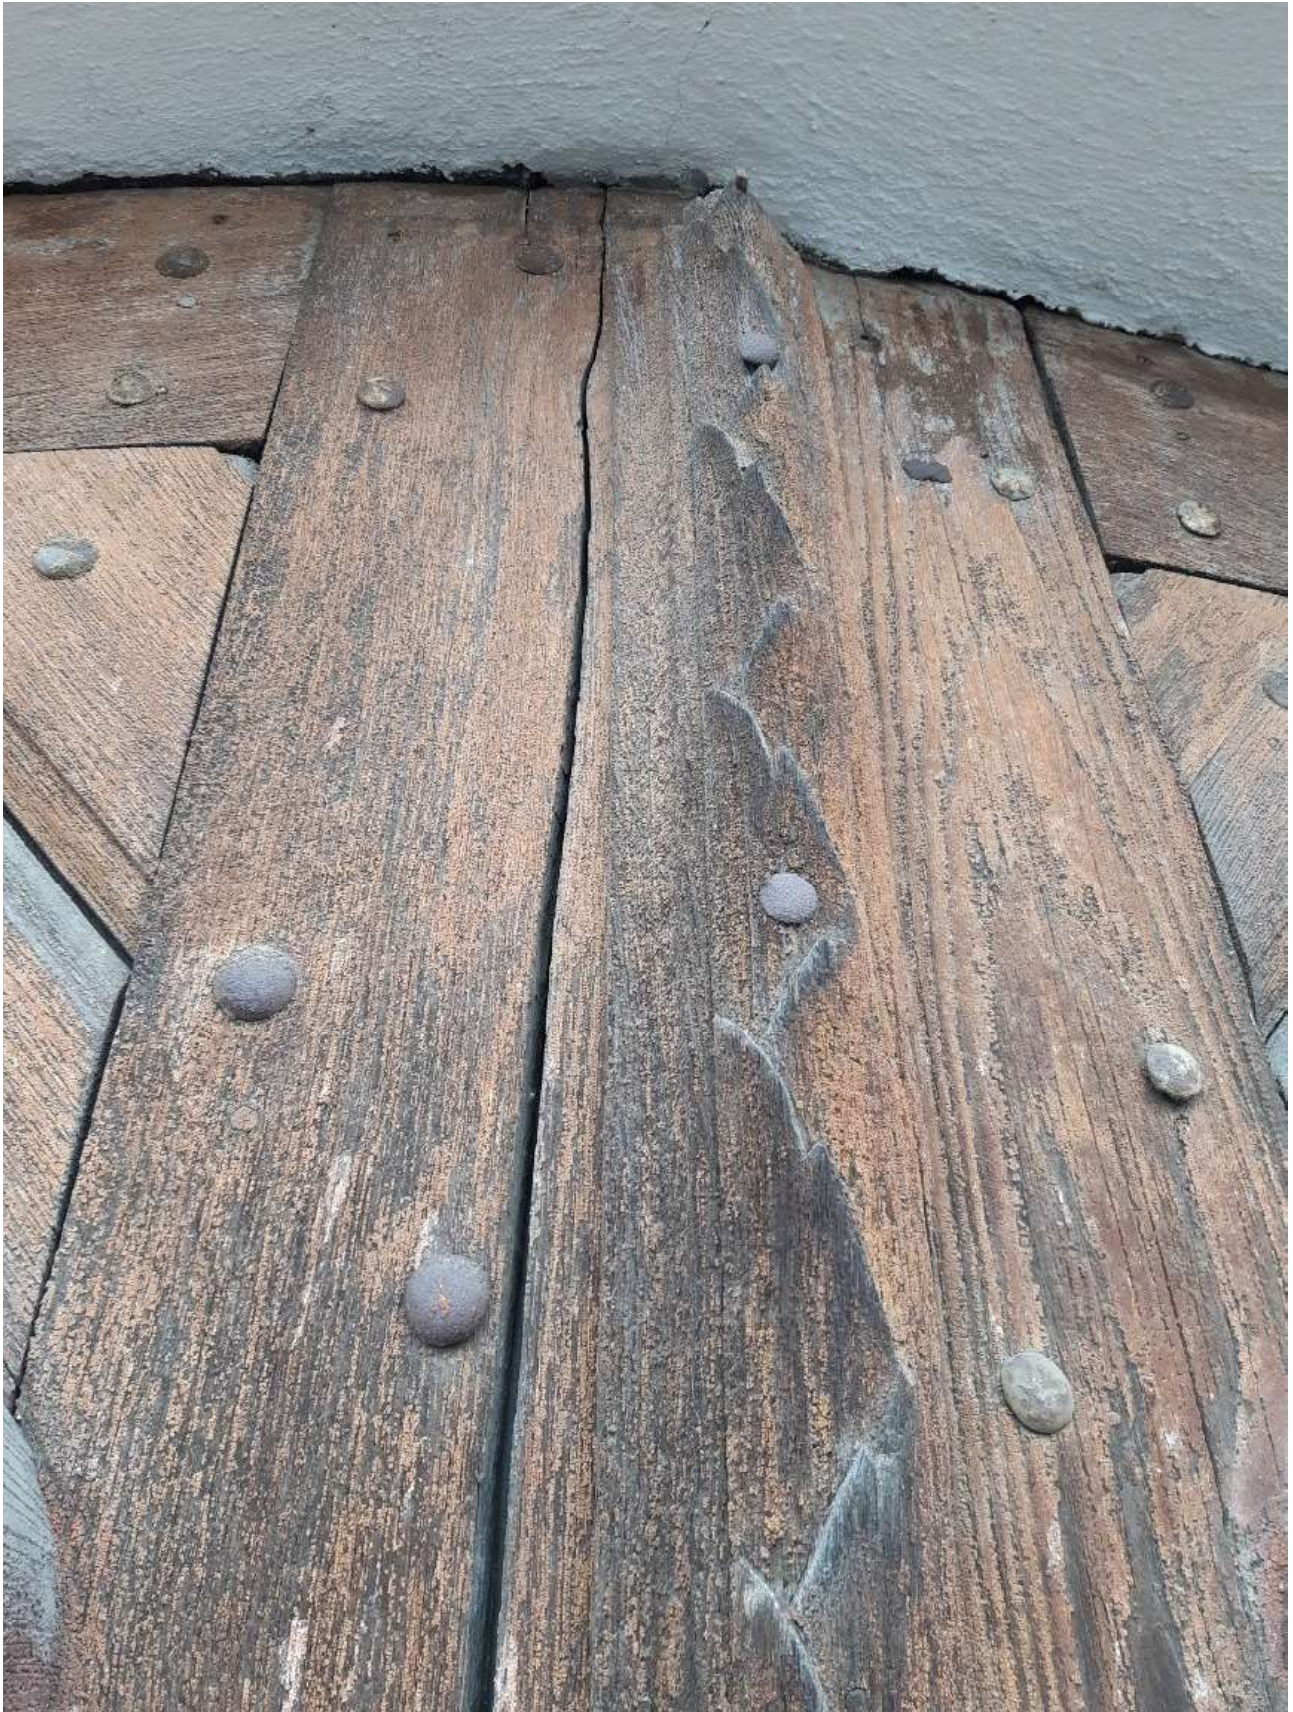

II. FOTOGRAFICKÁ ČÁST

vrata před restaurováním - pohled z ulice

vrata před restaurováním - pohled ze dvora

detail - exteriér - neoriginální smrkové prkno v ploše dubu a torzo klapačky

detail - exteriér - poškození dubového pláště a řezby

celkový pohled na levé křídlo vrat před restaurováním

celkový pohled na levé křídlo vrat před restaurováním (pohled ze dvora)

demontáž původních dubových prken s hřeby - stav v průběhu prací

vrata po restaurování a osazení pohled ze dvora

pohled na zrestaurovaná vrata - pohled z ulice

detail původních zrestaurovaných prvků včetně originálních hřebů

celkový pohled na zrestaurovaná vrata