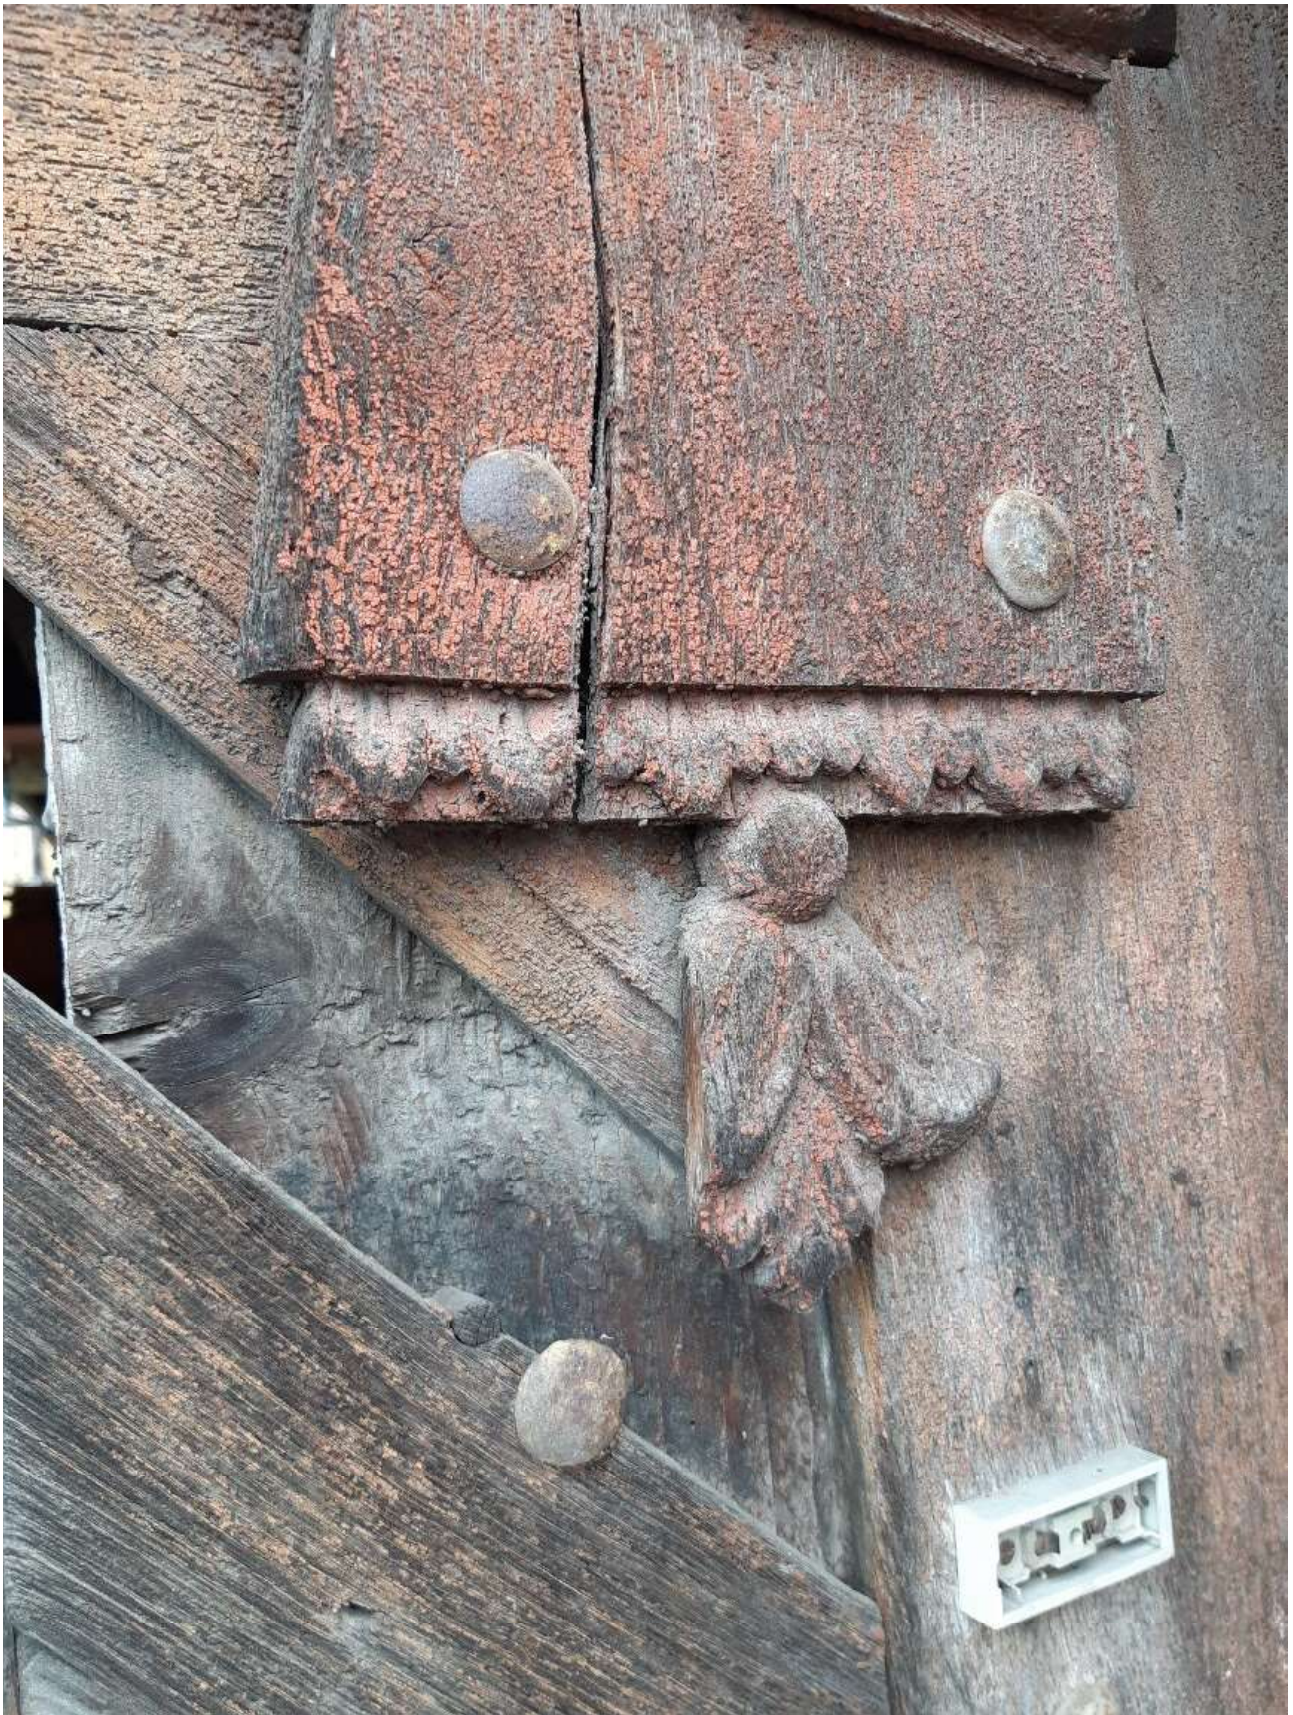

II. FOTOGRAFICKÁ ČÁST

vrata před restaurováním - pohled z ulice

vrata před restaurováním - pohled ze dvora

detail - exteriér - neoriginální smrkové prkno v ploše dubu a torzo klapačky

detail - exteriér - poškození dubového pláště a řezby

celkový pohled na levé křídlo vrat před restaurováním

celkový pohled na levé křídlo vrat před restaurováním (pohled ze dvora)

demontáž původních dubových prken s hřeby - stav v průběhu prací

vrata po restaurování a osazení pohled ze dvora

pohled na zrestaurovaná vrata - pohled z ulice

detail původních zrestaurovaných prvků včetně originálních hřebů

celkový pohled na zrestaurovaná vrata