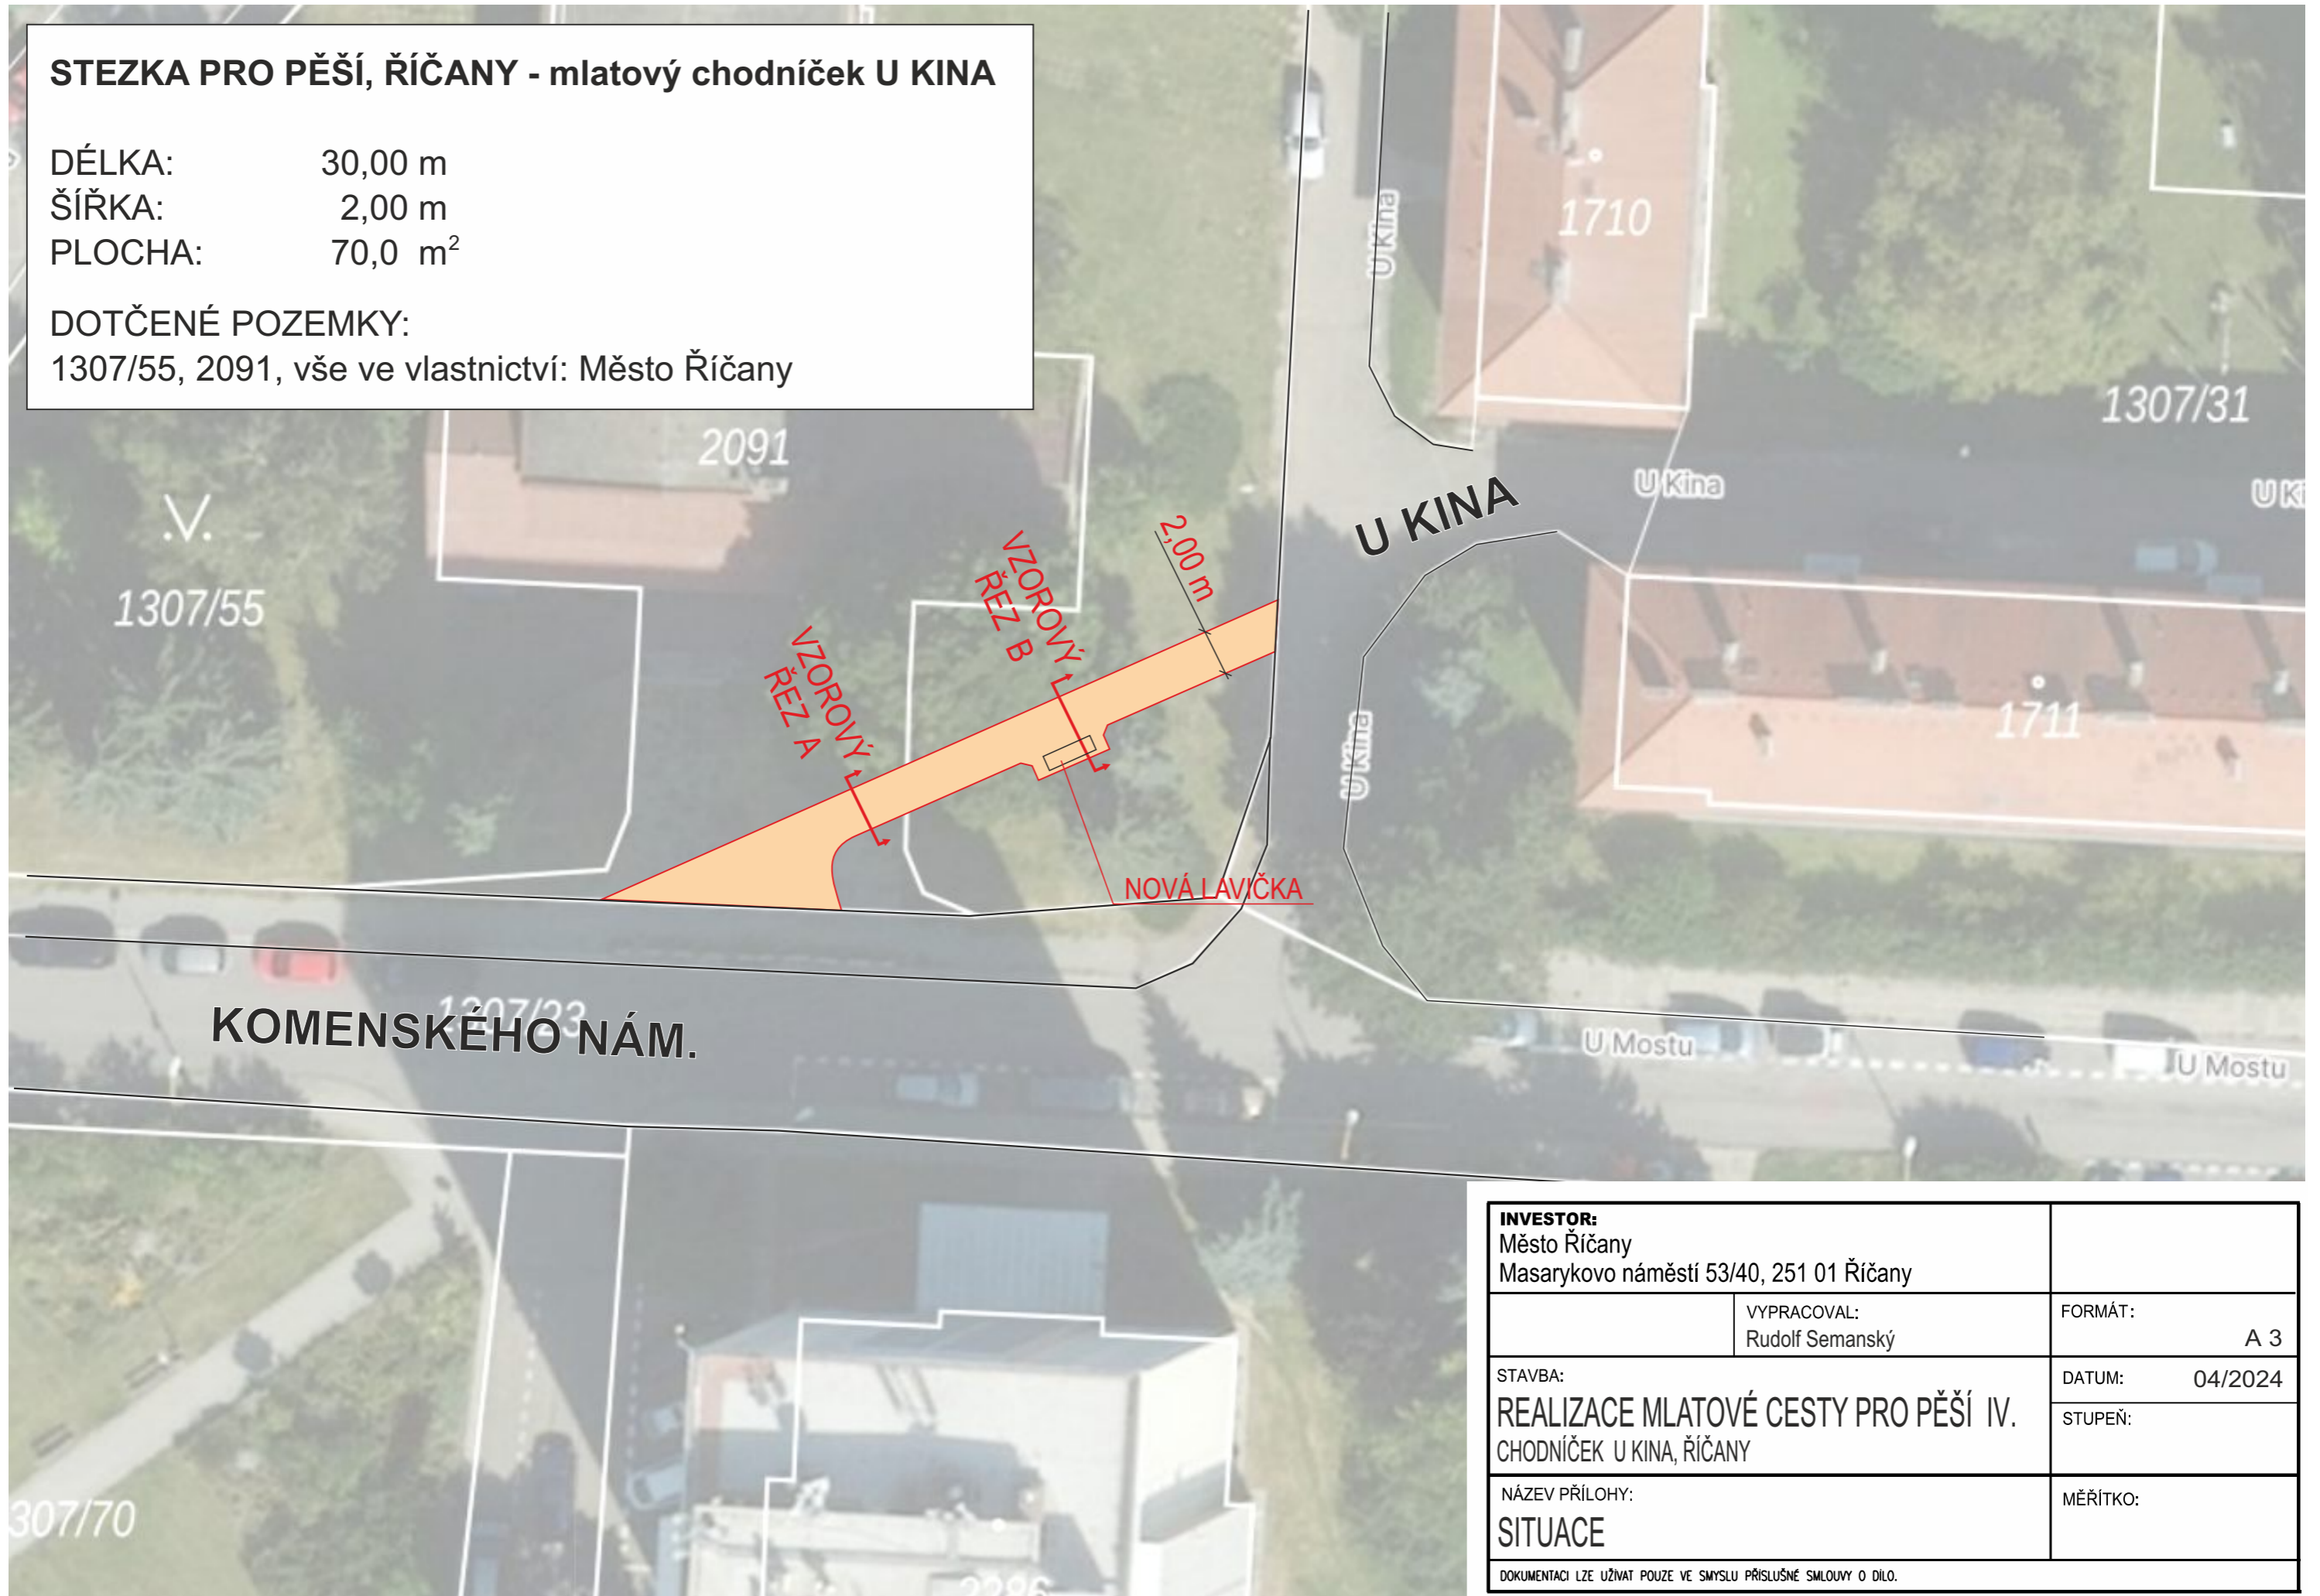

STEZKA PRO PĚŠÍ, ŘÍČANY - mlatový chodníček U KINA

DÉLKA: 30,00 m
ŠÍŘKA: 2,00 m
PLOCHA: 70,0 m²

DOTČENÉ POZEMKY:
1307/55, 2091, vše ve vlastnictví: Město Říčany

INVESTOR: Město Říčany Masarykovo náměstí 53/40, 251 01 Říčany		
	VYPRACOVAL: Rudolf Semanský	FORMÁT: A 3
STAVBA: REALIZACE MLATOVÉ CESTY PRO PĚŠÍ IV. CHODNÍČEK U KINA, ŘÍČANY		DATUM: 04/2024
NÁZEV PŘÍLOHY: SITUACE		STUPEŇ:
		MĚŘÍTKO:
DOKUMENTACI LZE UŽÍVAT POUZE VE SMYSLU PŘÍSLUŠNÉ SMLOUVY O DÍLO.		