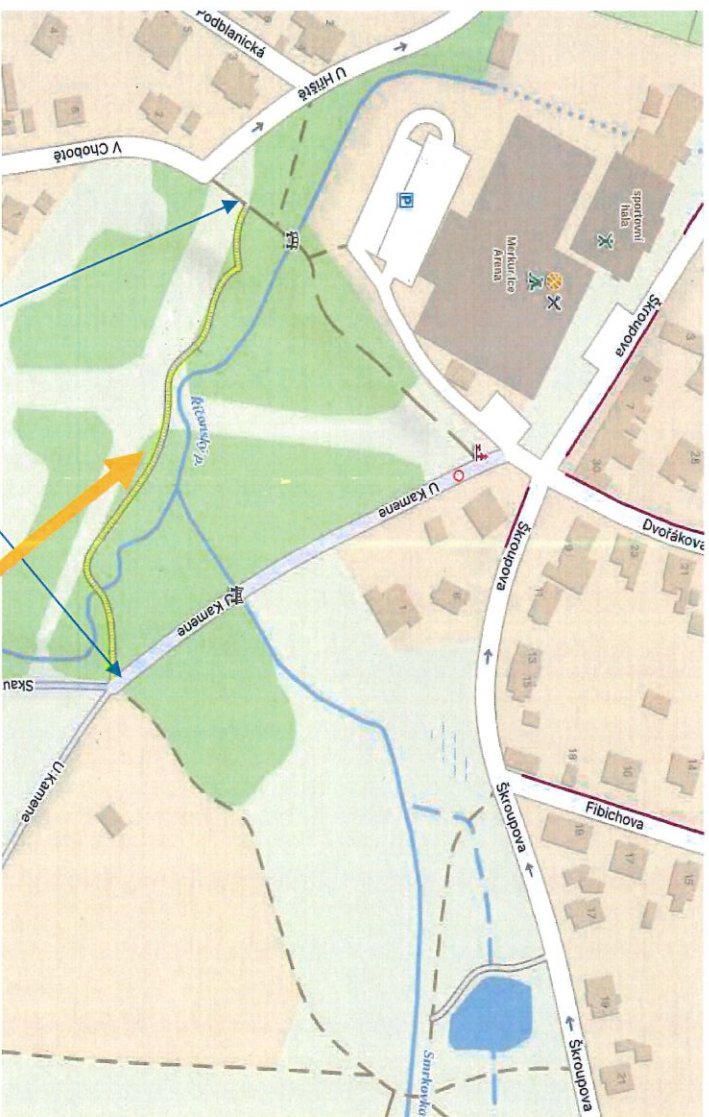

MAPA S UMÍSTĚNÍM ZNAČENÍ A VYZNAČENÍM ÚSEKU

Říčany, komunikace mezi ul. U Kamene a ul. U Hřiště a V Chobotě

dotčený úsek komunikace

B8 Zákaz vjezdu jízdních kol