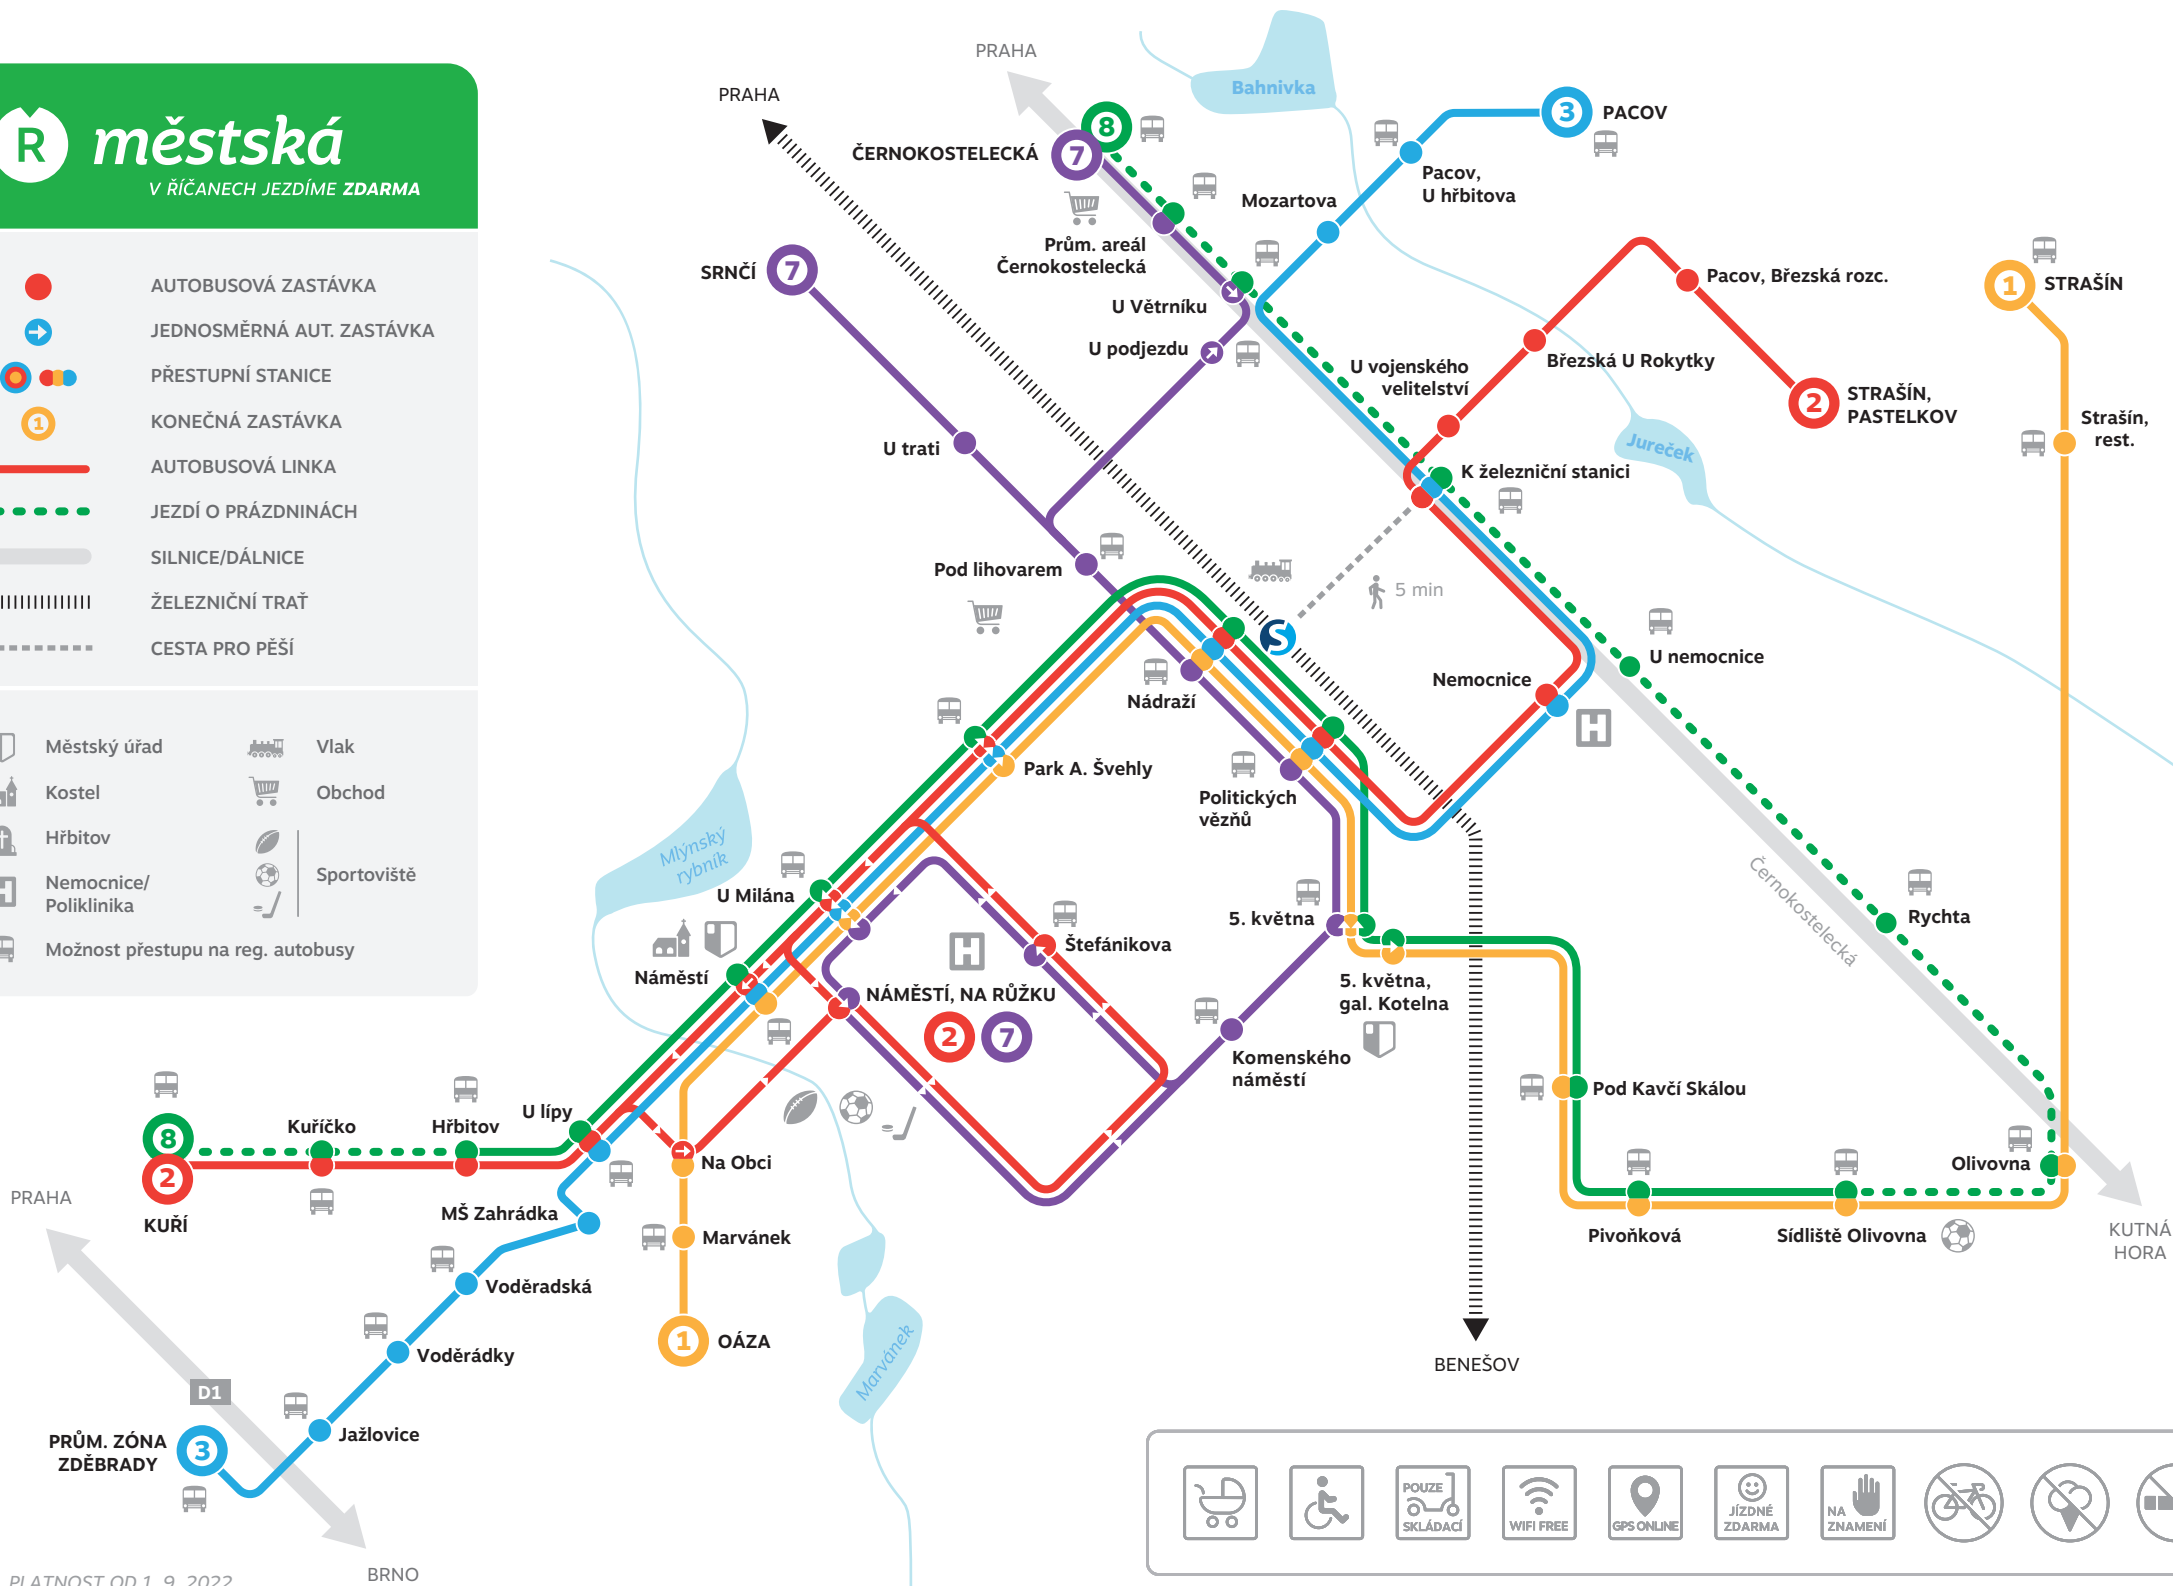

# R městská

V ŘÍČANECH JEZDÍME ZDARMA

- AUTOBUSOVÁ ZASTÁVKA
- ➔ JEDNOSMĚRNÁ AUT. ZASTÁVKA
- PŘESTUPNÍ STANICE
- 1 KONEČNÁ ZASTÁVKA
- AUTOBUSOVÁ LINKA
- - - JEZDÍ O PRÁZDNINÁCH
- SILNICE/DÁLNICE
- ||||| ŽELEZNIČNÍ TRÁŤ
- - - - - CESTA PRO PĚŠÍ

- |                           |                                   |
|---------------------------|-----------------------------------|
| Městský úřad              | Vlak                              |
| Kostel                    | Obchod                            |
| Hřbitov                   | Sportoviště                       |
| Nemocnice/<br>Poliklinika | Možnost přestupu na reg. autobusy |

POUZE SKLÁDAČÍ
 WIFI FREE
 GPS ONLINE
 JÍZDNÉ ZDARMA
 NA ZNAMENÍ

PLATNOST OD 1. 9. 2022

BRNO