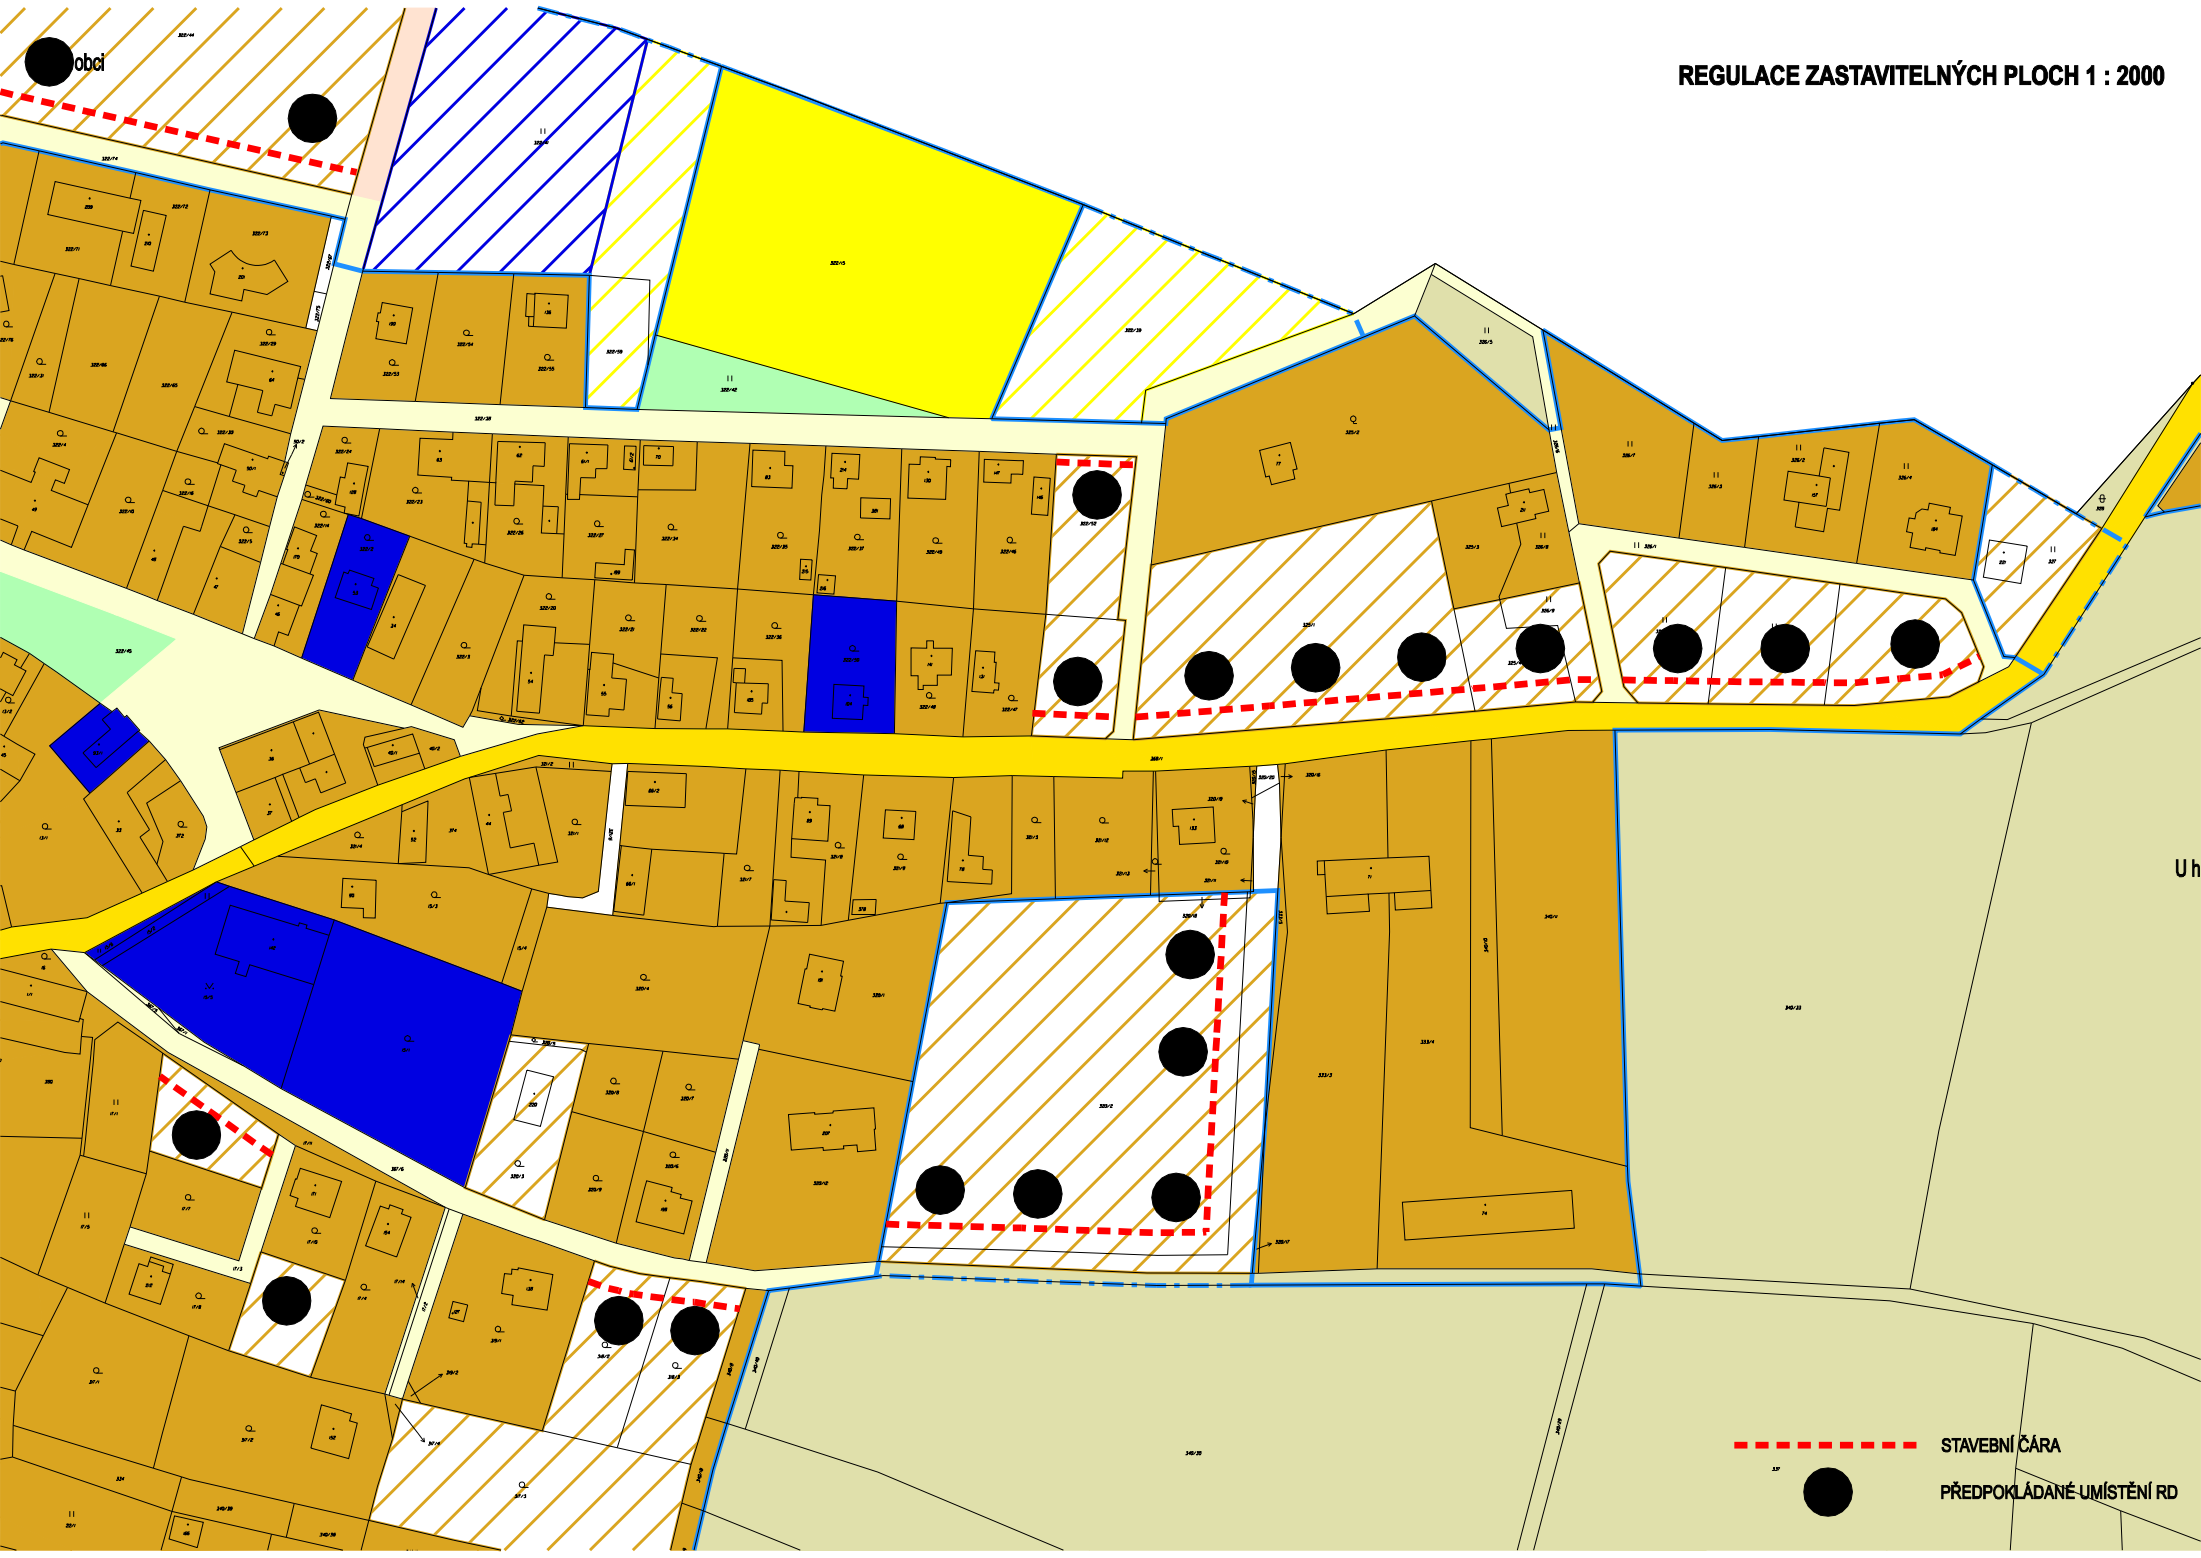

obce

REGULACE ZASTAVITELNÝCH PLOCH 1 : 2000

--- STAVEBNÍ ČARA
● PŘEDPOKLÁDANÉ UMÍSTĚNÍ RD