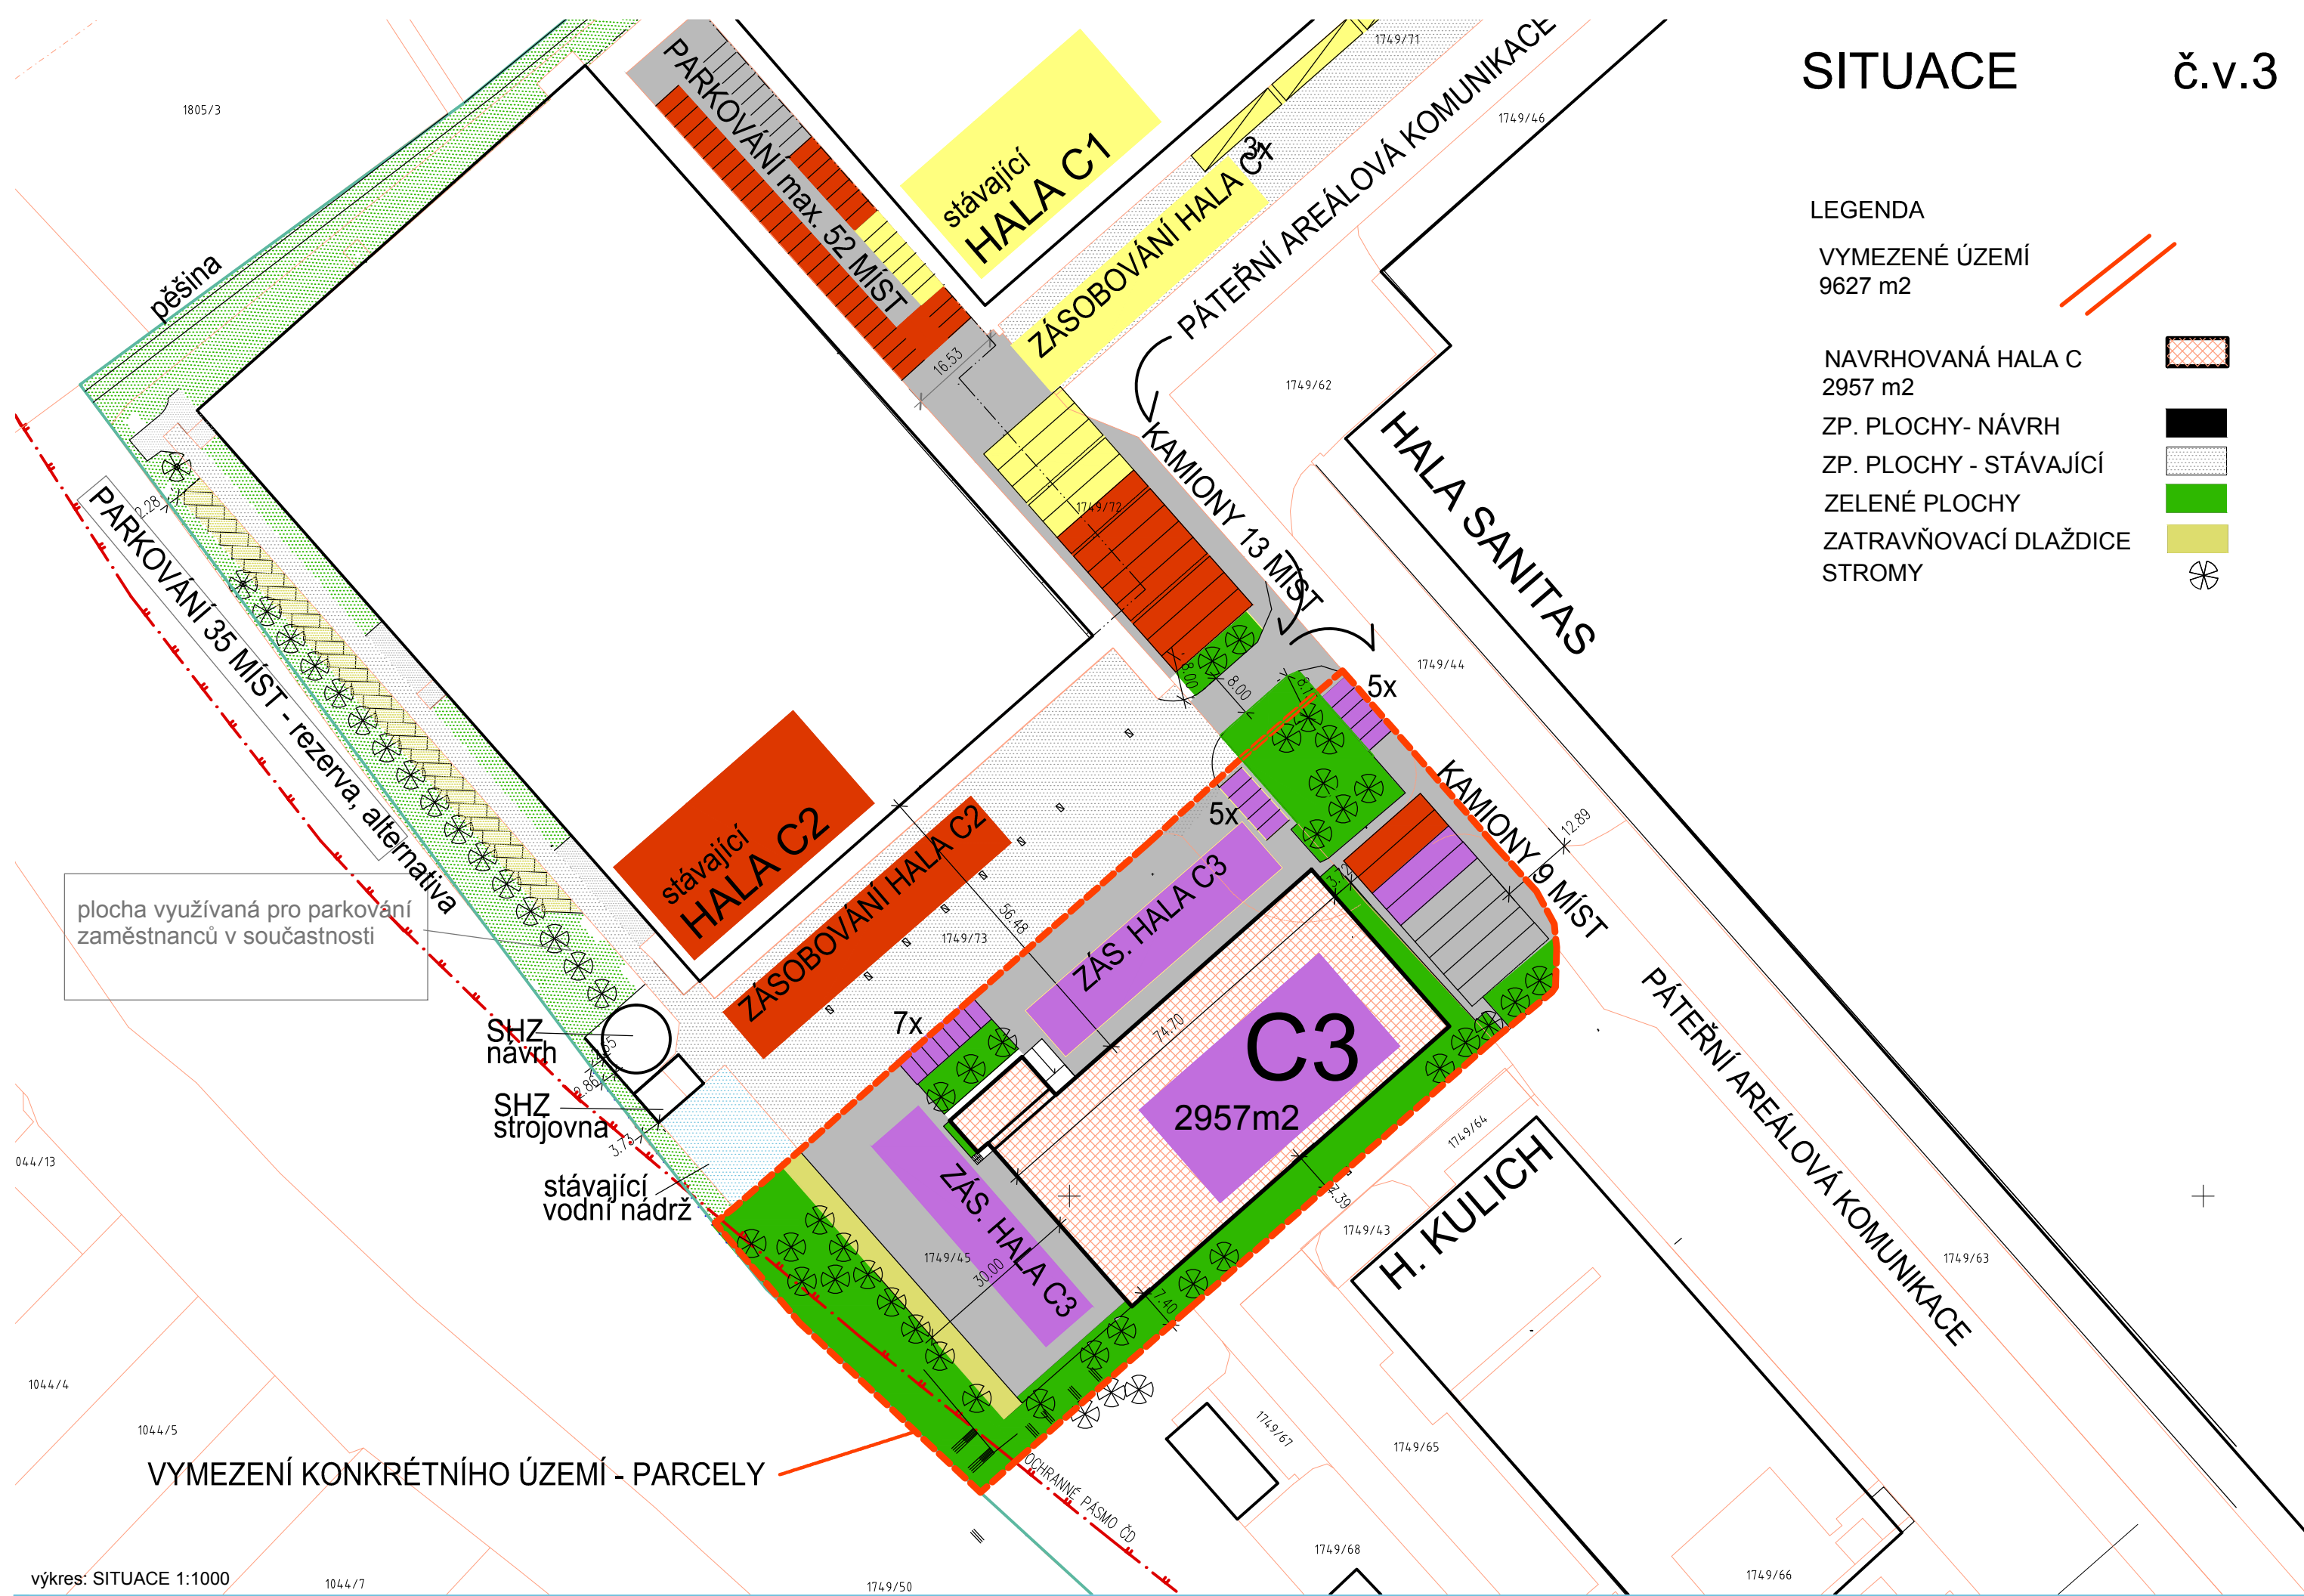

## LEGENDA

VYMEZENÉ ÚZEMÍ  
9627 m<sup>2</sup>

NAVRHOVANÁ HALA C  
2957 m<sup>2</sup>

ZP. PLOCHY - NÁVRH

ZP. PLOCHY - STÁVAJÍCÍ

ZELENÉ PLOCHY

ZATRAVŇOVACÍ DLAŽDICE

STROMY

plocha využívaná pro parkování zaměstnanců v současnosti

výkres: SITUACE 1:1000