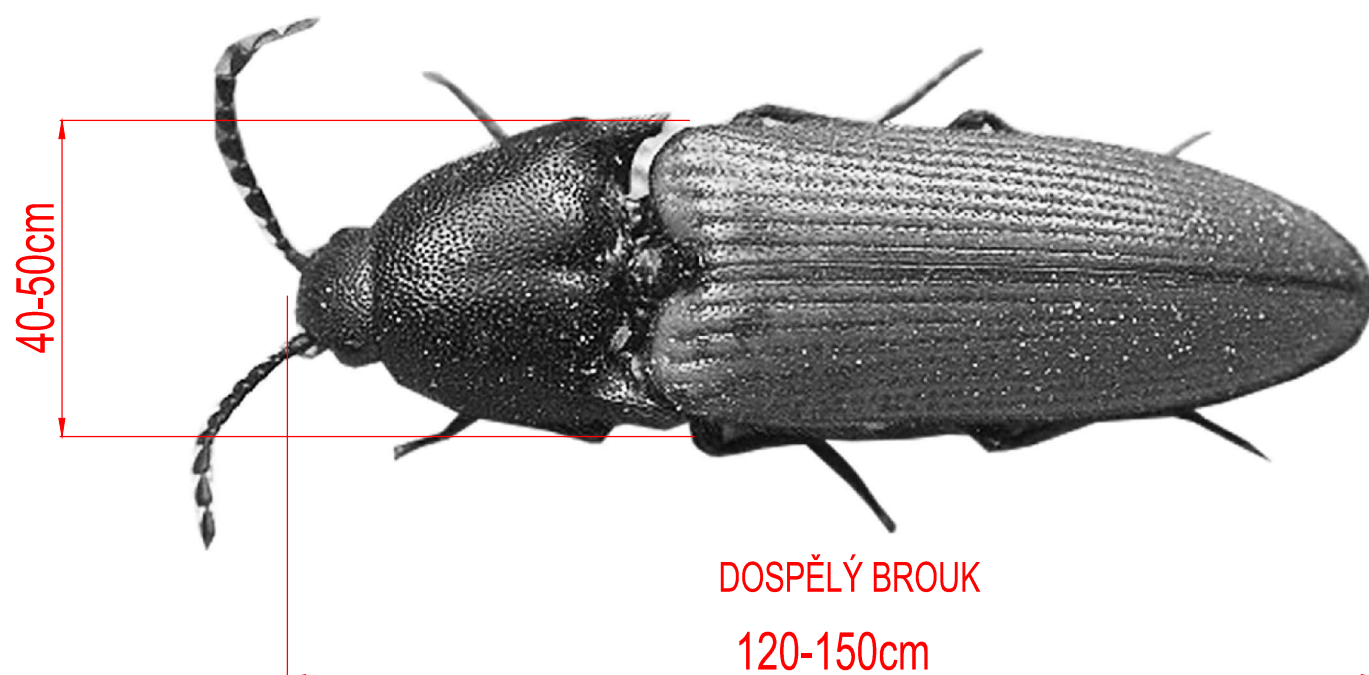

B3

LAVIČKY HMYZ - vývojová stádia kovaříka

ILUSTRATIVNÍ PŘEDLOHA

Při realizaci bude užita vlastní výtvarná zkratka. Vlastní úprava bude konzultována o odsouhlasena investorem - Muzeem Říčany !!!

VAJÍČKO

LARVA

KUKLA

DOSPĚLÝ BROUK

120-150cm

ilustrační obrázek obdobné realizace