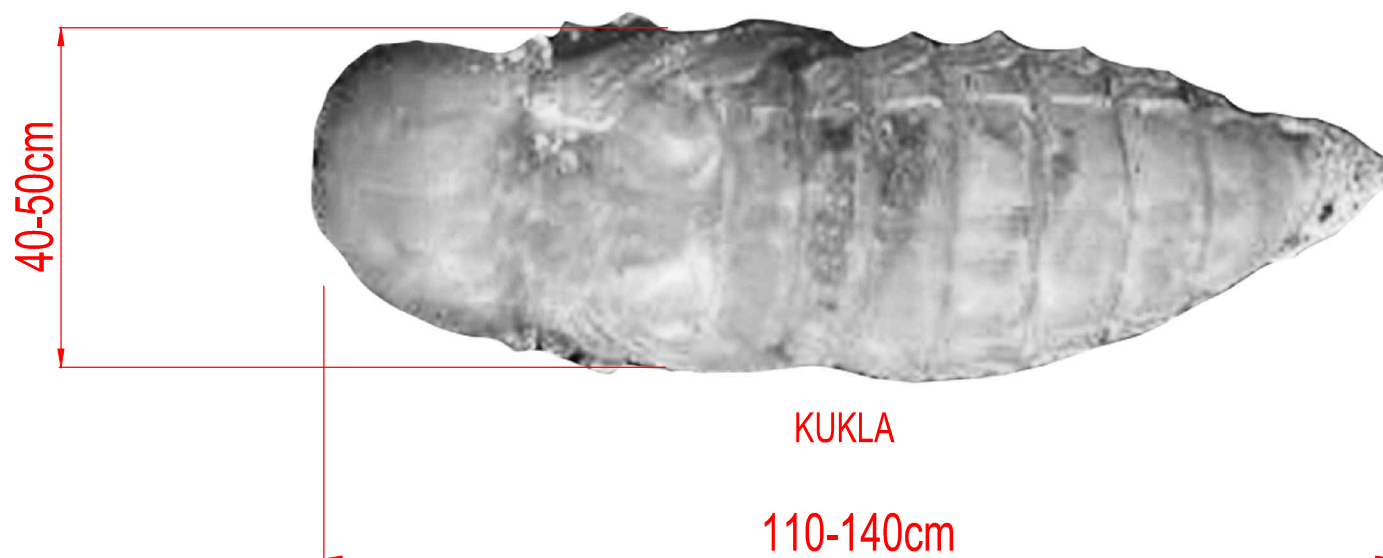

B3

LAVIČKY HMYZ - vývojová stádia kovaříka

ILUSTRATIVNÍ PŘEDLOHA

Při realizaci bude užita vlastní výtvarná zkratka. Vlastní úprava bude konzultována o odsouhlasena investorem - Muzeem Říčany !!!

VAJÍČKO

LARVA

KUKLA

DOSPĚLÝ BROUK

120-150cm

ilustrační obrázek obdobné realizace